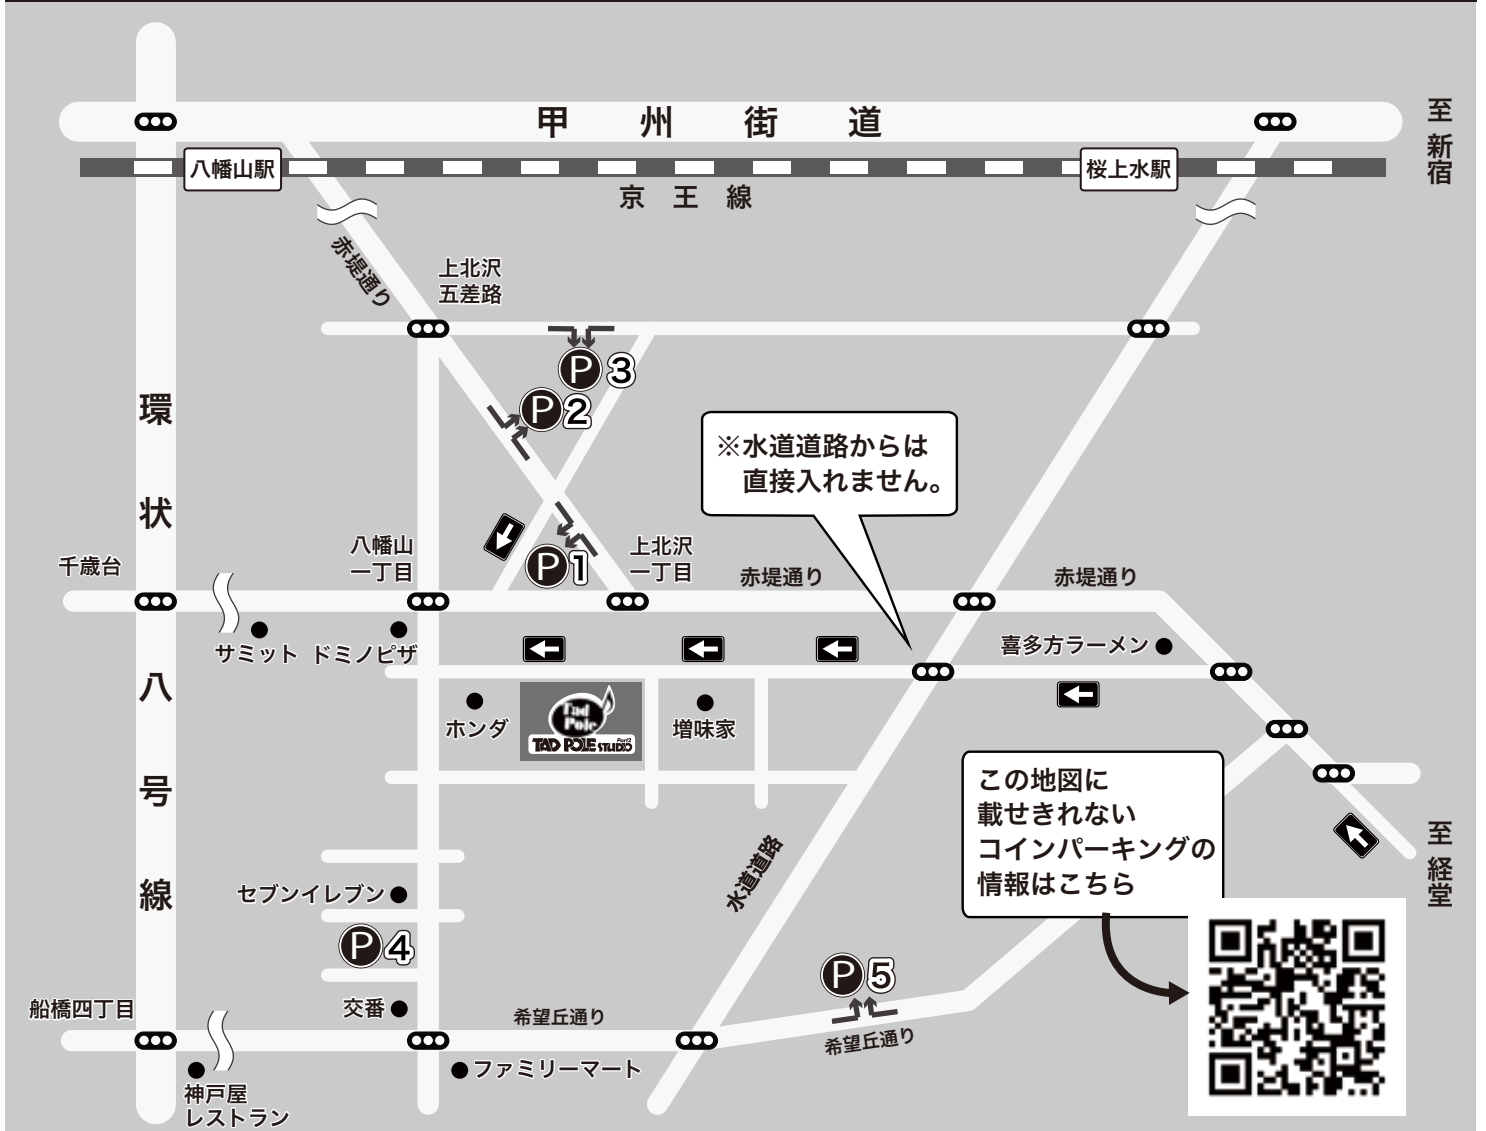

## 近隣コインパーキング MAP

※ **P1** のコインパーキングが、当スタジオから比較的近く、収容台数も多く駐車しやすいのでオススメです♪

<b>P1</b>	エコロパーク 世田谷区船橋第一	17台 24H 最大 ¥1000 8:00~20:00 / 40分 ¥200 20:00~8:00 / 60分 ¥100
<b>P2</b>	上北沢1丁目 東都パーク	12台 24H 最大 ¥800 8:00~20:00 / 40分 ¥200 22:00~8:00 / 60分 ¥100
<b>P3</b>	NPC24H 上北沢1丁目	15台 24H 最大 ¥1000 8:00~20:00 / 30分 ¥220 20:00~8:00 / 60分 ¥110
<b>P4</b>	SANパーク 世田谷船橋1	14台 24H 最大 ¥1500 0:00~24:00 / 20分 ¥200 18:00~8:00 最大 ¥500
<b>P5</b>	Dパーキング 世田谷区船橋5丁目第1	11台 24H 最大 ¥1500 8:00~20:00 / 20分 ¥200 20:00~8:00 / 60分 ¥100